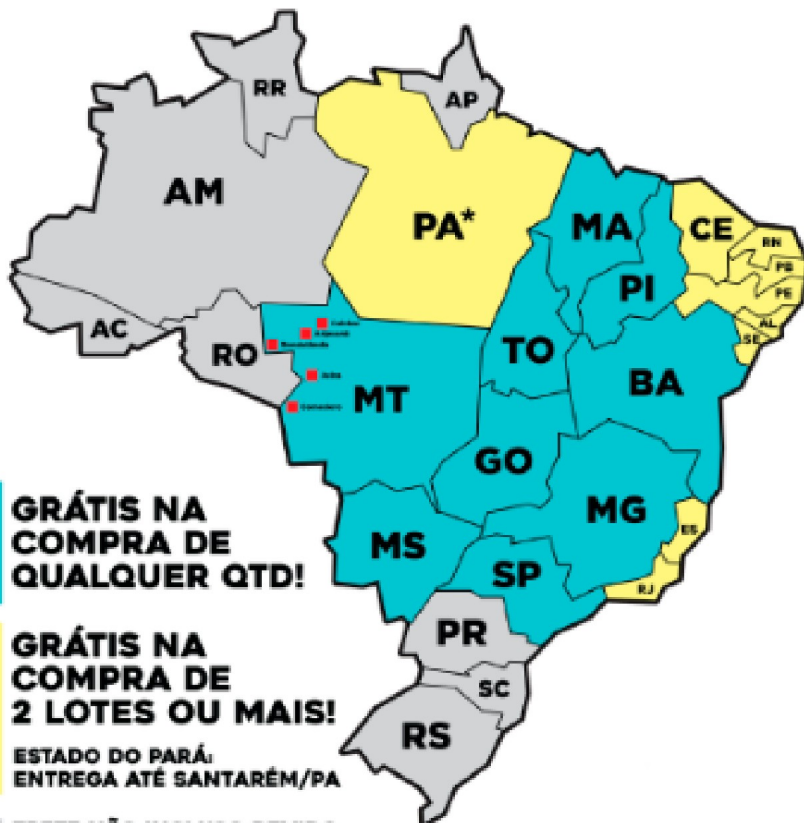

- À vista, com 10% de desconto

Comissão de compra: 8% sobre o valor da batida do martelo

GRÁTIS NA COMPRA DE QUALQUER QTD!

GRÁTIS NA COMPRA DE 2 LOTES OU MAIS!

ESTADO DO PARÁ: ENTREGA ATÉ SANTARÉM/PA

FRETE NÃO INCLUSO DEVIDO ÀS BARREIRAS SANITÁRIAS